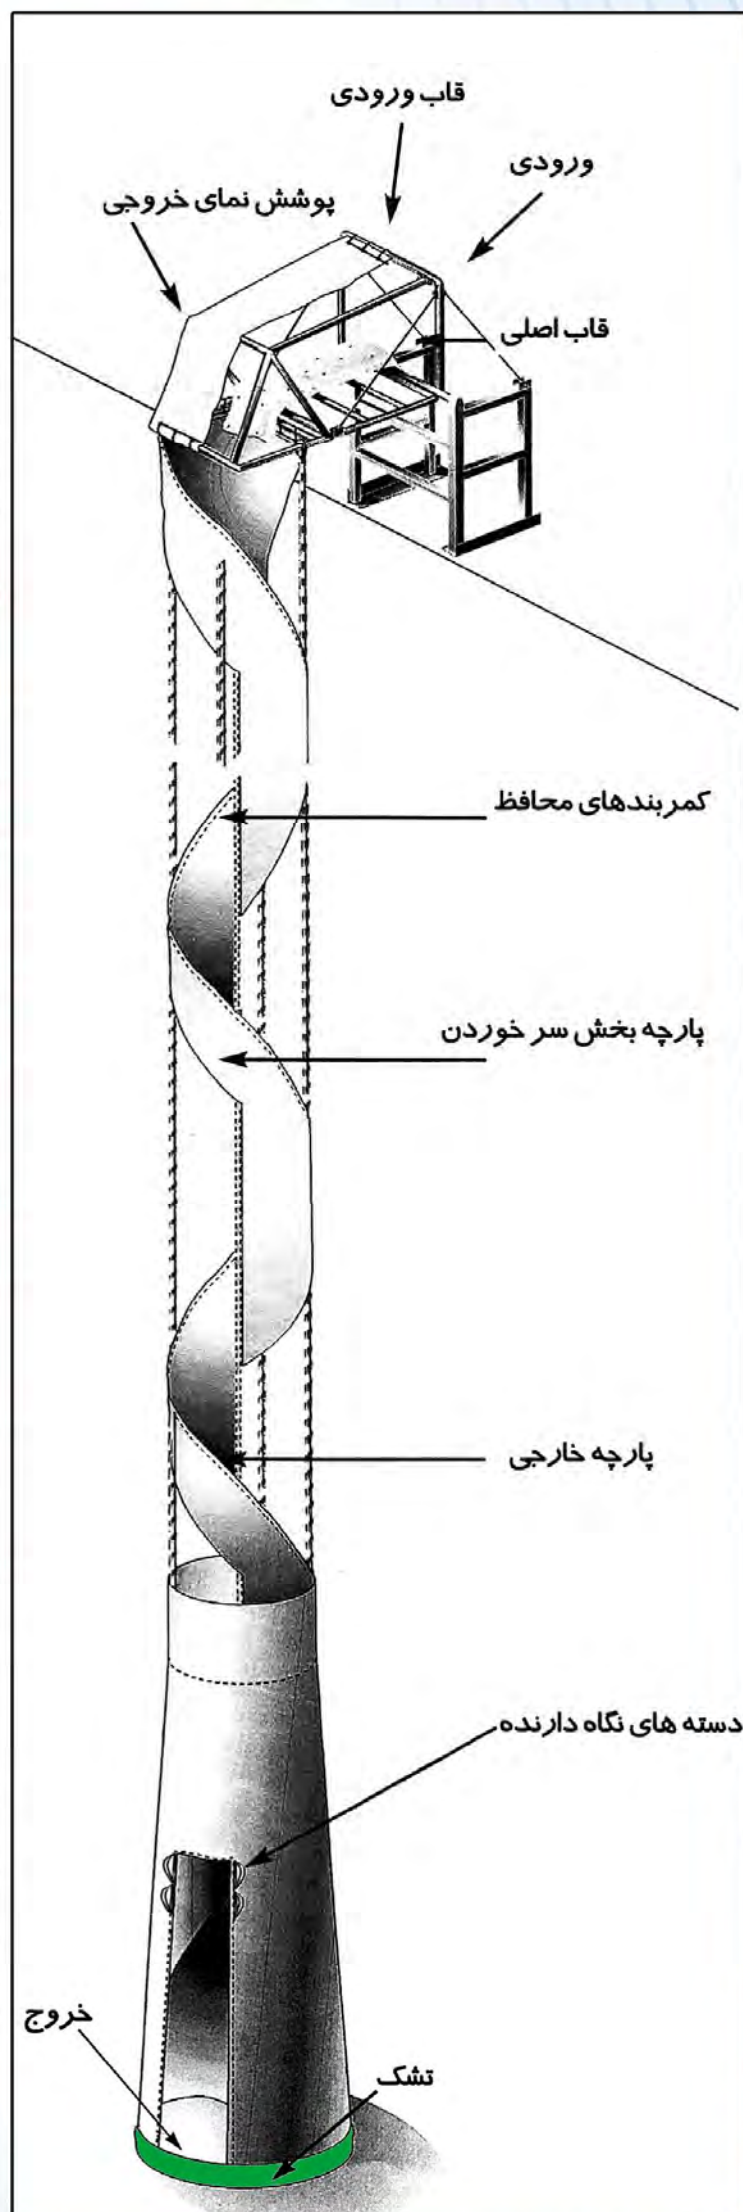

شوت نجات با داشتن سرعت فرود حدود ۲/۱۰ متر در ثانیه در مقایسه با سرعت آسانسور- امکان خروج حدود ۱۲ نفر در طی یک دقیقه و حدود ۵۰ الی ۶۰ نفر طی ۱۰ دقیقه بطور متوالی و بدون هیچ محدودیت مقدور می باشد، همچنین به دلیل داشتن حرکت مارپیچی جهت شتاب نگرفتن افراد،

شوت نجات بهترین و مطمئن ترین وسیله

- در هنگام آتش سوزی و بسته شدن راه های خروجی
- در هنگام زلزله و آسیب دیدن درب های خروجی
- جهت خروج افراد معلول و آسیب دیده
- قابل استفاده برای کودکان بالای ۱۲ کیلوگرم
- دارای ۵ کمر بند مستقل جهت توزیع همگن وزن
- خروج راحت بدلیل وجود کیسه خارجی با تشک نازک فوم
- دارای دسته های نگه دارنده برای تثبیت شوت روی زمین
- عدم احساس سقوط و افتادن به دلیل تماس محکم با دیواره های پارچه ای در هنگام سر خوردن
- عدم مشاهده بیرون هنگام سر خوردن به دلیل وجود پوشش خارجی
- رعایت قانون جاذبه و اصطکاک در حفظ فاصله برابر بین افراد با وزنهای متفاوت درون شوت

امکان استفاده آسان بدون نیاز به آموزش به هنگام خطر و نیز امکان جمع کردن آسان شوت بعد از استفاده دلیلی دیگر برای استفاده از این وسیله مطمئن برای حفظ امنیت افراد می باشد.