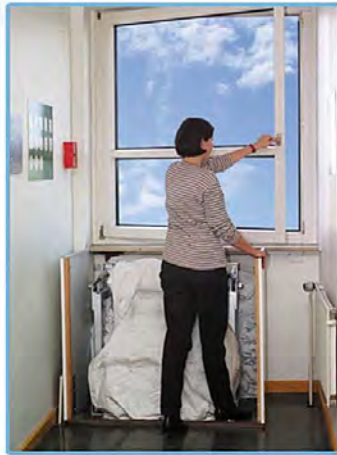

۲ - پنجره را باز می کنیم